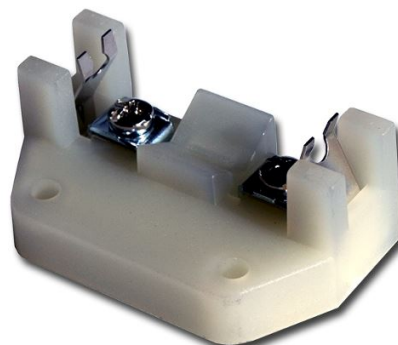

Description et principales caractéristiques techniques

- Support lampe navette des platines de rue UHR et GTV

Dimensions (mm) :

Dimensions (H x L x P) : 11 x 25 x 43

Produits associés :