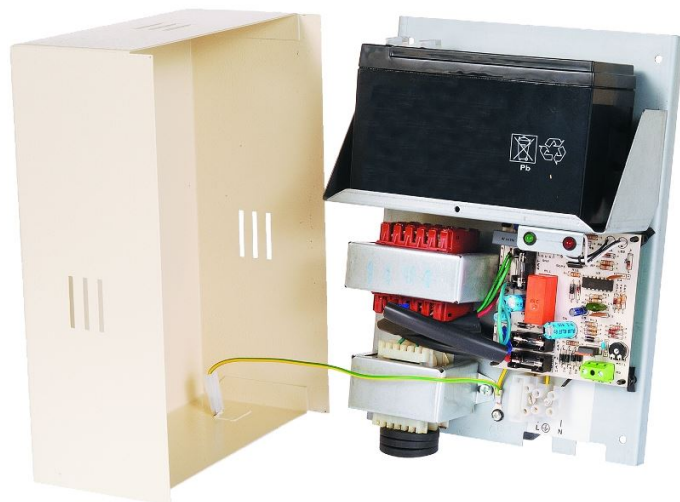

Description et principales caractéristiques techniques

- Alimentation secourue 12 Vca pour installation audio (1+N)

EVICOM se réserve le droit de modifier sans préavis les caractéristiques des produits présentés. Document non contractuel

Dimensions (mm) :

Dimensions (H x L x P) : 95 x 190 x 255

Produits associés :

U BAT 126

Batterie rechargeable au plomb 12 volts 7Ah