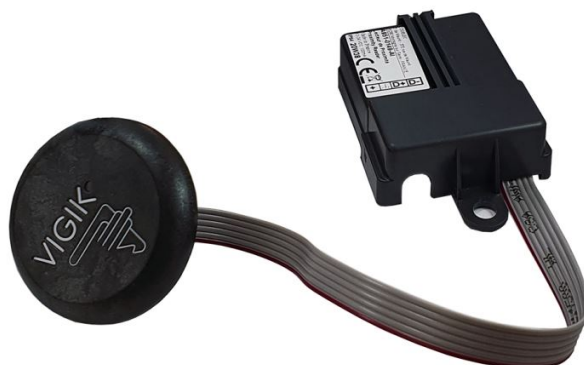

**Description et principales caractéristiques techniques**

- Lecteur vigik/résidents au format T25 pour badges de proximité en inox de type THEXACLE
- Fonctionne avec les centrales de contrôle d'accès THEXAC34 et THEXAC14, THEXAC14/ST
- Anti-vandales
- Raccordement 4 fils

EVICOM se réserve le droit de modifier sans préavis les caractéristiques des produits présentés. Document non contractuel

**Dimensions (mm) :**

Dimensions (H x L x P) : 70 x 35 x 15

**Notice**

**Produits associés :**

**T HEXA C14/A**

Centrale de contrôle d'accès HEXACT VIGIK®/résidents 1 porte gérée HEXACTWEB

**T HEXA C34/A**

Centrale contrôle d'accès HEXACOM VIGIK®/résidents 2 portes (ext.4) HEXACTWEB

**T T 30/I**

Boîtier inox à encastrer avec perçage anti-rotation au diamètre T25