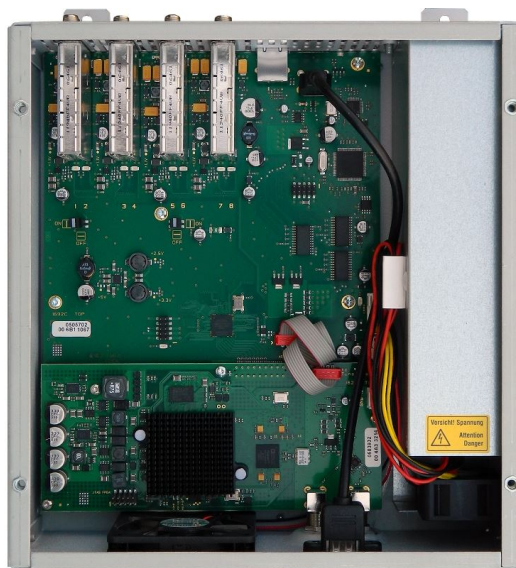

Code EAN : 3660555010274

- Centrale de transmodulation 8 voies DVBS/S2 vers DVB-T
- Free to Air
- Programmation par PC (logiciel fourni)
- Connection à distance par LAN possible
- Sauvegarde des données sur cléf USB
- Connectique F

**Dimensions (mm) :**

Dimensions (H x L x P) : 301 x 204 x 103

Notice**Principales caractéristiques techniques :**

Entrées	DVB-S/DVB S2
Fréquences entrée	950-2150 MHz
Nombre entrées	8
Niveaux d'entrée	50 à 80 dBμV
Démodulateur	1...45 MS/s
Alimentation LNB	12 Volts
F.E.C	1/2 à 7/8
LNC	OUI
Fréquences de sortie	112-860 MHz
Porteuses	2 K

Niveau de sortie	90 (réglable) dB
Standard	DVB-T
Constellations	QPSK, 16, 32, 64 QAM
F.E.C	1/2 à 7/8
Largeur de bande	7/8 MHz
MER	40 dB
Prise test sortie	-20 dB
Alimentation	180...265 Volts
Consommation	29 Watts

Produits associés :**A BS 041 P**

Répartiteur 5 - 2 400 MHz 4 sorties ULB.

**A F 58**

Connecteur F à visser pour câble V17VATCA - 17PATCA

**S LNC 4 S**

LNB QUATTRO 4 sorties (VB -VH -HH - HB).

**S PAF 080**