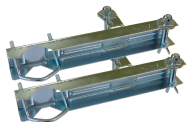

Description et principales caractéristiques techniques

- Kit parabole FIBRE avec LNB comprenant :
- 1 Parabole fibre S PAF 080 blanche
- 1 LNB universel S LNC UNI

EVICOM se réserve le droit de modifier sans préavis les caractéristiques des produits présentés. Document non contractuel

Dimensions (mm) :

Dimensions (H x L x P) : 810 x 750 x 110

Utilisations :

- Installation satellite individuelle

Produits associés :**F CE 0002**

Fixation double à étriers type cheminée.

**F MA 4015**

Mât emboîtable de 1.5 m et diamètre 40 mm