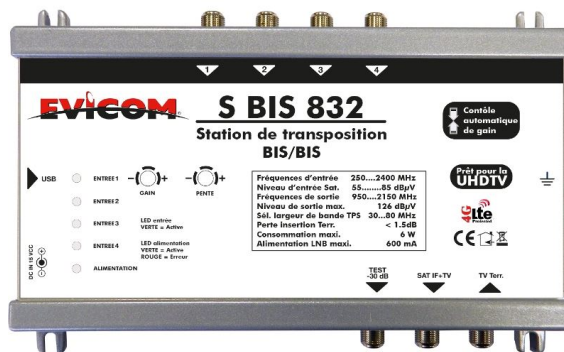

Code EAN : 3660555032610

- Centrale de transposition BIS/BIS 32 canaux (4 entrées satellites)
- Programmation par PC
- Couplage terrestre
- Réglages de niveau et de pente
- CAG en entrée
- Connectique F

**Dimensions (mm) :**

Dimensions (H x L x P) : 140 x 200 x 40

**Notice****Avantages :**

- Permet la transposition de fréquences BIS / BIS
- Programmation par PC
- Largeur de bande sélectionnable
- Amplificateur intégré
- Couplage terrestre passif

**Utilisations :**

- Installation collective TV/SAT
- Distribution ULB sur un seul câble coaxial

**Principales caractéristiques techniques :**

Nombre d'entrées IF SAT	4
Nombre d'entrée terrestre	1
Nombre de transpondeurs	32 (36 MHz)
Fréquences d'entrées SAT	950-2400 MHz
Fréquences d'entrées Terr.	5-790 MHz
Perte d'insertion terrestre	< 1 dB
Adaptation Terr/Sat	> 12 dB
Fréquences de sortie	950-2150 MHz

Niveau de sortie SAT	126 dBμV
Atténuation Sat inter-étages	0...20 dB
Sélection largeur de bande	20...80 MHz
Interface utilisateur	USB
Alimentation maxi LNB	800 (13V) mA
Alimentation maxi LNB	600 (18V) mA
Tensions d'alimentation LNB	13/18/22KHz
Consommation	6 + LNB Watts