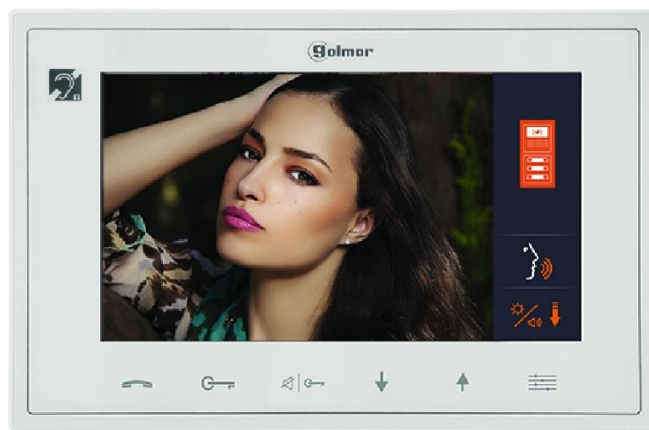

Description et principales caractéristiques techniques

- Façade en verre avec écran LCD couleur de 7"
- Mains-libres
- Appel palier
- 6 touches sensibles de fonction : décroché, ouvre-porte et touche additionnelle (activation 2ème ouverture et contact sec à la platine de rue)
- Fonction ouverture automatique (médecins, professions libérales,..)
- Indications lumineuses d'alimentation, de message et de coupure sonnerie
- Réglage par menu OSD du volume d'appel, du contraste, de la luminosité, de l'exclusion d'appel (paramétrable)
- Appel électronique avec sonnerie différenciées suivant le type d'appel : platine, palier ou intercom
- Fonction intercom entre postes dans un même logement et entre logements
- Mémoire d'images (individuelle ou collective) avec un module optionnel
- Ajout de caméras de vidéoprotection analogique ou Bus GB2 avec un module optionnel
- Ajout de sonnerie supplémentaire
- Boucle magnétique
- Câblage simplifié 2 fils non polarisés
- Livré avec son étrier métallique

Dimensions (mm) :

Dimensions (H x L x P) : 138 x 210 x 19

Notice

Avantages :

- Ecran de taille 7"
- 2 contacts d'ouverture de porte
- Fonction ouverture automatique
- Mains-libres
- Mémoire d'images et caméras de vidéoprotection avec modules optionnels

Utilisations :

- Installations individuelles ou collectives

Produits associés :

G SOB/UNI

Support de table pour postes audio et moniteurs vidéo série ART

G SAV 12

Sonnerie additionnelle 2 tons/80 dB pour postes/moniteurs intérieurs série ART