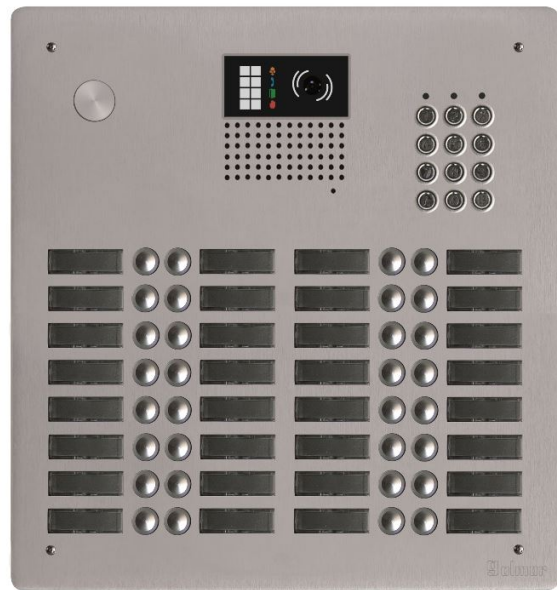

Description et principales caractéristiques techniques

- Platine de rue vidéo monobloc en aluminium de 5 mm d'épaisseur
- Câblage en BUS 2 fils NON polarisé (G2P)
- Platine compatible pour des installations audio ou vidéo répondant à la Loi Accessibilité (leds de signalisation et synthèse vocale)
- Interfaces digitales boutons montées et pré-câblées
- Vis de fixation anti-vandales
- Bouton d'appel en aluminium avec porte-étiquettes rétroéclairés par Led bleue ou blanche
- Pré-percée canon PTT ou lecteur VIGIK® (non fournis) et livrée avec obturateur
- Utilisation des postes audio GART1 mains-libres et GTART à combiné et/ou des moniteurs vidéo mains-libres GART4H/LITE, GART7H et GART7W/G2P
- Prévoir un groupe audio GEL642/G2P ou vidéo GEL632/G2P
- Clavier à codes :
 - Touches métalliques affleurantes, étanches et rétro éclairées bleu avec marquage sur le 5
 - Clavier 99 codes, 2 relais NO/NF paramétrables UXEX6TM
 - Leds de signalisation et signal sonore
 - Alimentation 12/24 Vcc/vca

Dimensions (mm) :

Dimensions (H x L x P) : 362 x 340 x 62

Façade (H x L x Épaisseur) : 362 x 340 x 5

Encastrement (H x L x prof.) : 342 x 320 x 57

Notice

Produits associés :

U ACV 436

Visière alu pour platines
UHR4036, UHRCL4036,
GTV62/436 et GTV62CL/432

U AP 4036

Boîtier saillie avec visière alu
UHR4036, UHRCL4036,
GTV62/436 et GTV62CL432

G EL 632/G2P

Groupe vidéo couleur BUS
2fils, caméra orientable
120°, norme handicap

G EL 642/G2P

Groupe audio digital BUS 2
fils, indications
sonores/lumineuses

G FA/G2P

Alimentation modulaire BUS
G2P et kits SOUL vidéo 32
Vcc / 1.5 A, 8 modules DIN