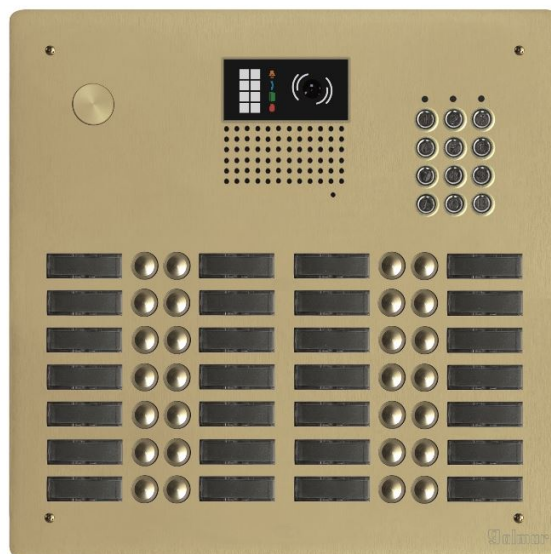

G TV 62CL/428CH Platine monobloc HAUT-RISQUE audio ou vidéo avec clavier, Anodisée champagne (Câblage en BUS 2 fils NON polarisé)

Code EAN : 3660555412672

Description et principales caractéristiques techniques

- Platine de rue vidéo monobloc en aluminium de 5 mm d'épaisseur
- Finition anodisée CHAMPAGNE
- Câblage en BUS 2 fils NON polarisé (G2P)
- Platine compatible pour des installations audio ou vidéo répondant à la Loi Accessibilité (leds de signalisation et synthèse vocale)
- Interfaces digitales boutons montées et pré-câblées
- Vis de fixation anti-vandales
- Bouton d'appel en aluminium avec porte-étiquettes rétroéclairés par Led bleue ou blanche
- Pré-percée canon PTT ou lecteur VIGIK® (non fournis) et livrée avec obturateur
- Utilisation des postes audio GART1 mains-libres et GTART à combiné et/ou des moniteurs vidéo mains-libres GART4H/LITE, GART7H et GART7W/G2P
- Prévoir un groupe audio GEL642/G2P ou vidéo GEL632/G2P
- Clavier à codes :
 - Touches métalliques affleurantes, étanches et rétro éclairées bleu avec marquage sur le 5
 - Clavier 99 codes, 2 relais NO/NF paramétrables UXEX6TM
 - Leds de signalisation et signal sonore
 - Alimentation 12/24 Vcc/vca

Dimensions (mm) :

Dimensions (H x L x P) : 340 x 340 x 62

Façade (H x L x Épaisseur) : 340 x 340 x 5

Encastrement (H x L x prof.) : 319 x 320 x 57

Notice

Produits associés :

G EL 632/G2P

Groupe vidéo couleur BUS 2fils, caméra orientable 120°, norme handicap (G2P)

G EL 642/G2P

Groupe audio digital BUS 2 fils G2P, indications sonores/lumineuses (G2P)

G FA/G2P

Alimentation modulaire BUS G2P et kits SOUL vidéo 30 Vcc / 1.5 A, 8 modules DIN

G T ART

Poste audio à combiné avec réglage/exclusion niv. d'appel et ouv. auto (G2P)