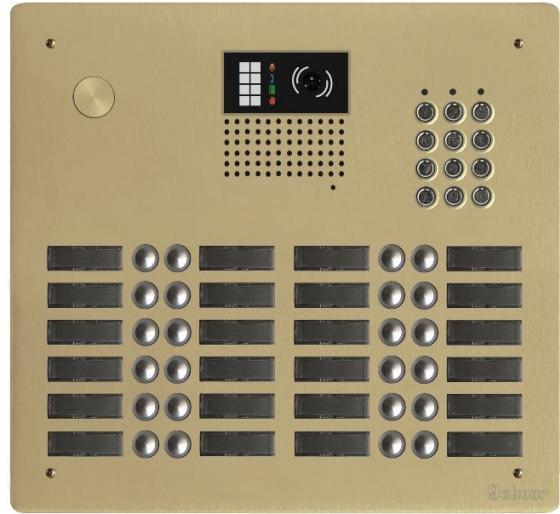

Description et principales caractéristiques techniques

- Platine de rue vidéo monobloc en aluminium de 5 mm d'épaisseur
- Finition anodisée CHAMPAGNE
- Câblage en BUS 2 fils NON polarisé (G2P)
- Platine compatible pour des installations audio ou vidéo répondant à la Loi Accessibilité (leds de signalisation et synthèse vocale)
- Interfaces digitales boutons montées et pré-câblées
- Vis de fixation anti-vandales
- Bouton d'appel en aluminium avec porte-étiquettes rétroéclairés par Led bleue ou blanche
- Pré-percée canon PTT ou lecteur VIGIK® (non fournis) et livrée avec obturateur
- Utilisation des postes audio GART1 mains-libres et GTART à combiné et/ou des moniteurs vidéo mains-libres GART4H/LITE, GART7H et GART7W/G2P
- Prévoir un groupe audio GEL642/G2P ou vidéo GEL632/G2P
- Clavier à codes :
 - Touches métalliques affleurantes, étanches et rétro éclairées bleu avec marquage sur le 5
 - Clavier 99 codes, 2 relais NO/NF paramétrables UXEX6TM
 - Leds de signalisation et signal sonore
 - Alimentation 12/24 Vcc/vca

EVICOM se réserve le droit de modifier sans préavis les caractéristiques des produits présentés. Document non contractuel

Dimensions (mm) :

Dimensions (H x L x P) : 316 x 340 x 62
 Façade (H x L x Épaisseur) : 316 x 340 x 5
 Encastrement (H x L x prof.) : 296 x 320 x 57

Notice

Produits associés :

G EL 632/G2P

Groupe vidéo couleur BUS 2fils, caméra orientable 120°, norme handicap (G2P)

G EL 642/G2P

Groupe audio digital BUS 2 fils G2P, indications sonores/lumineuses (G2P)

G FA/G2P

Alimentation modulaire BUS G2P et kits SOUL vidéo 30 Vcc / 1.5 A, 8 modules DIN

G T ART

Poste audio à combiné avec réglage/exclusion niv. d'appel et ouv. auto (G2P)

G ART1

Poste audio mains-libres avec réglage/exclusion niv. d'appel et ouv. auto (G2P)