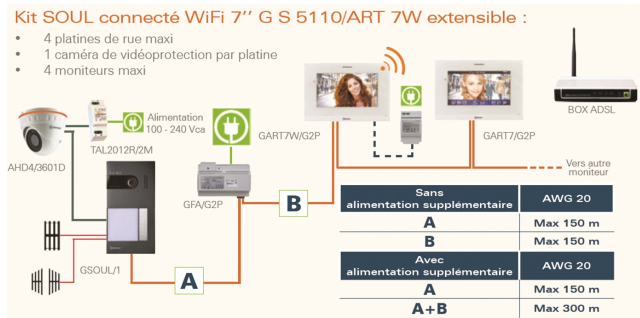

Description et principales caractéristiques techniques

- Kit vidéo couleur 1 appel pré-programmé avec platine en ZAMAC SOUL en saillie
- Moniteur ART7 7" mains-libres couleur tactile WiFi
- Antiv-andales IK07
- Visière de protection anti-pluie de même finition
- Système vidéo par bus digital G2+ 2 fils non polarisés
- Informations lumineuses et sonores
- Caméra grand angle Hor. : 124° - Vert. : 75° - Diagonal : 148°
- 1 bouton métallique d'appel et porte-nom rétro-éclairé blanc indépendant avec face arrière protégée de l'eau IP44
- Contrôle d'accès avec programmation directement sur la platine (2 badges de programmation, 5 badges de proximité et 2 tags)
- Commandes 1 contact sec (portail) et 1 contact alimenté 12 Vcc pour une gâche de type TCV24/UNI
- Mémoire d'images et de vidéos (carte microSD non fournie)
- Pilotage d'une caméra de vidéoprotection analogique (option)
- Appel palier et Intercommunication
- Possibilité d'ouverture automatique de la porte (Cabinet médical)
- Transfert d'appel en WIFI via l'application G2Call+
- Kit extensible jusqu'à 4 platines de rue et 4 moniteurs vidéo par bouton d'appel (avec alim. au moniteur GFA/ART7W)

Dimensions (mm) :

Dimensions (H x L x P) : 154 x 222 x 15

Façade (H x L x Épaisseur) : 170 x 90 x 27

Notice

Avantages :

- Platine de rue en saillie avec contrôle d'accès par badges intégré
- Transfert d'appel en WIFI via l'application G2Call+ (sans coût ou forfait de communication)
- Moniteur mains-libres couleur tactile
- Mémoire d'images et vidéo avec carte SD
- Caméra grand angle 120°

T CV 24/UNI

Gâche universelle à larder à émission 12 Vcc/Vca à mémoire (Tête alu courte)

T CV 24L/UNI

Gâche universelle à larder à émission 12 Vcc/Vca à mémoire (Tête alu longue)

G ART 7 H

Moniteur avec écran 7" mains-libres Blanc (Boucle Magnétique + Mémoire)