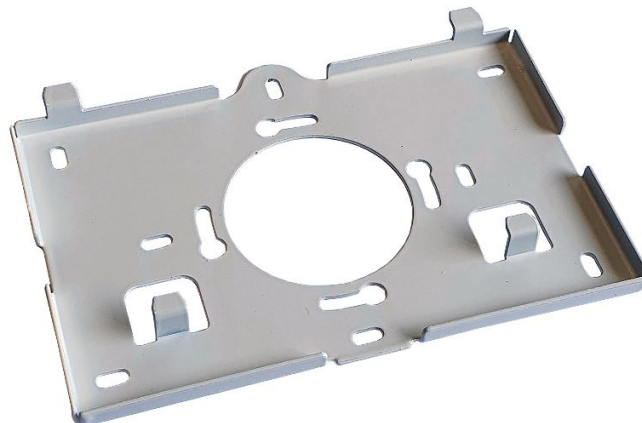

**Description et principales caractéristiques techniques**

Etrier de fixation mural pour moniteurs vidéo G2P 7 pouces

- En acier thermolaqué
- Compatible avec les moniteurs de la gamme G2P : G ART7H, G ART/7LITE et G ART7W/G2P

**Dimensions (mm) :**

Dimensions (H x L x P) : 98 x 143 x 11

**Avantages :**

- Pour montage préparatoire anticipé

**Utilisations :**

- Installations individuelles et collectives G2P

**Produits associés :****G ART 7 H**

Moniteur vidéo couleur ART7  
mains libres 7" en ABS blc  
(Boucle + mémoire) (G2P)

**G ART7W**

Moniteur vidéo couleur ART7  
mains libres tactile 7"ABS blc.  
WiFi (Mémoire)(G2P)