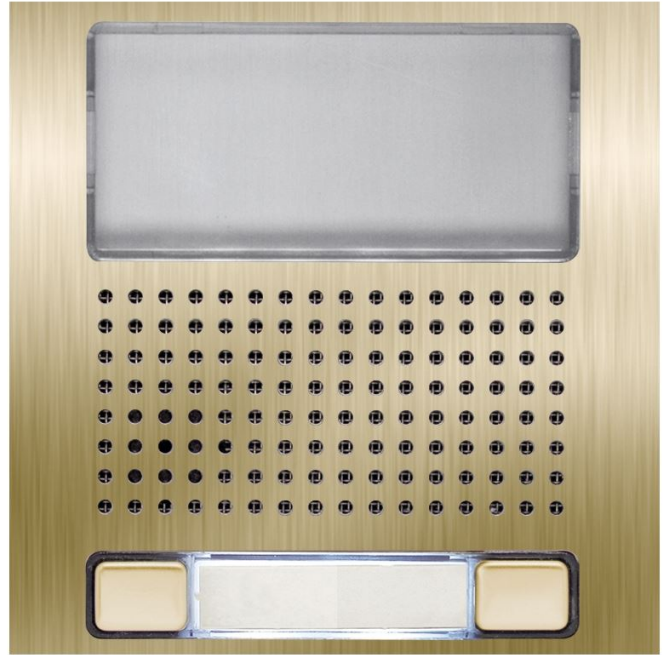

Description et principales caractéristiques techniques

- Module en INOX 316 L d'épaisseur 2 mm
- Finition dorée (GOLD)
- Deux boutons poussoir revêtus d'inox
- Module recevant les groupes audio ou vidéo
- Permet la constitution de platine de rue modulaire NEXA inox

EVICOM se réserve le droit de modifier sans préavis les caractéristiques des produits présentés. Document non contractuel

Dimensions (mm) :

Dimensions (H x L x P) : 100 x 100 x 10

Façade (H x L x Épaisseur) : 100 x 100 x 2

Notice

Produits associés :

G EL 632/G2P

Groupe vidéo couleur BUS
2fils, caméra orientable
120°, norme handicap

G EL 642/G2P

Groupe audio digital BUS 2
fils, indications
sonores/lumineuses

G EL 632 GB2/B

Groupe vidéo couleur BUS
2fils, caméra orientable
105°, norme handicap (GB2)