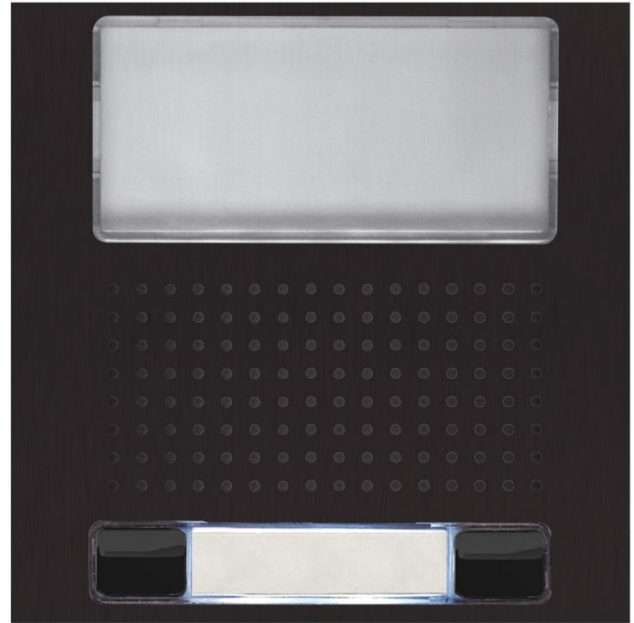

Description et principales caractéristiques techniques

- Module en INOX 316 L d'épaisseur 2 mm
- Finition noire (BLACK)
- Deux boutons poussoir revêtus d'inox
- Module recevant les groupes audio ou vidéo
- Permet la constitution de platine de rue modulaire NEXA inox

EVICOM se réserve le droit de modifier sans préavis les caractéristiques des produits présentés. Document non contractuel

Dimensions (mm) :

Dimensions (H x L x P) : 100 x 100 x 10

Façade (H x L x Épaisseur) : 100 x 100 x 2

Notice

Produits associés :

G EL 632/G2P

Groupe vidéo couleur BUS
2fils, caméra orientable
120°, norme handicap

G EL 642/G2P

Groupe audio digital BUS 2
fils, indications
sonores/lumineuses

G EL 632 GB2/B

Groupe vidéo couleur BUS
2fils, caméra orientable
105°, norme handicap (GB2)