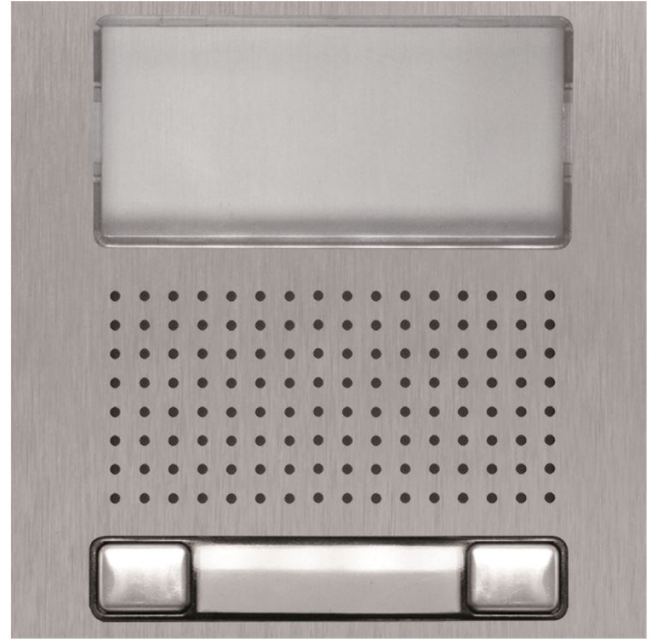

Description et principales caractéristiques techniques

- Module en INOX 316 L d'épaisseur 2 mm
- Finition INOX
- Deux boutons poussoir revêtus d'inox
- Module recevant les groupes audio ou vidéo
- Permet la constitution de platine de rue modulaire NEXA inox

EVICOM se réserve le droit de modifier sans préavis les caractéristiques des produits présentés. Document non contractuel

Dimensions (mm) :

Dimensions (H x L x P) : 100 x 100 x 10

Façade (H x L x Épaisseur) : 100 x 100 x 2

Notice

Produits associés :

G EL 632/G2P

Groupe vidéo couleur BUS
2fils, caméra orientable
120°, norme handicap

G EL 642/G2P

Groupe audio digital BUS 2
fils, indications
sonores/lumineuses

G EL 632 GB2/B

Groupe vidéo couleur BUS
2fils, caméra orientable
105°, norme handicap (GB2)