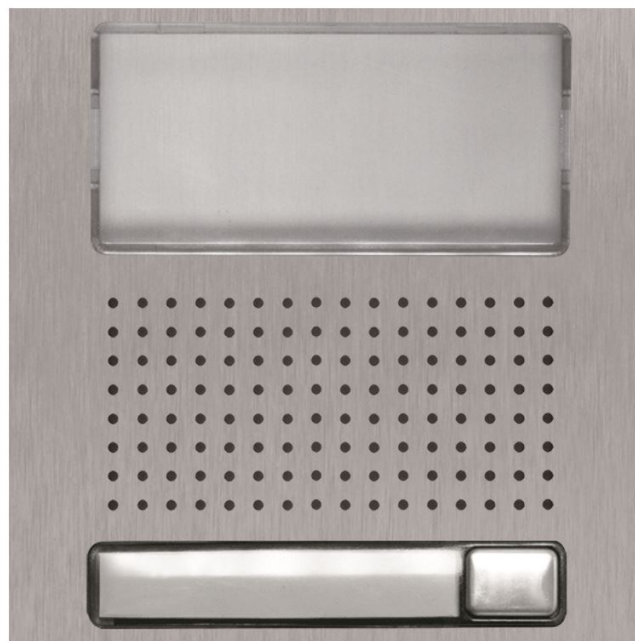

### Description et principales caractéristiques techniques

- Module en INOX 316 L d'épaisseur 2 mm
- Finition INOX
- Un bouton poussoir revêtu d'inox
- Module recevant les groupes audio ou vidéo
- Permet la constitution de platine de rue modulaire NEXA inox

### Dimensions (mm) :

Dimensions (H x L x P) : 100 x 100 x 10

Façade (H x L x Épaisseur) : 100 x 100 x 2

#### G EL 632/G2P

Groupe vidéo couleur BUS  
2fils, caméra orientable  
120°, norme handicap