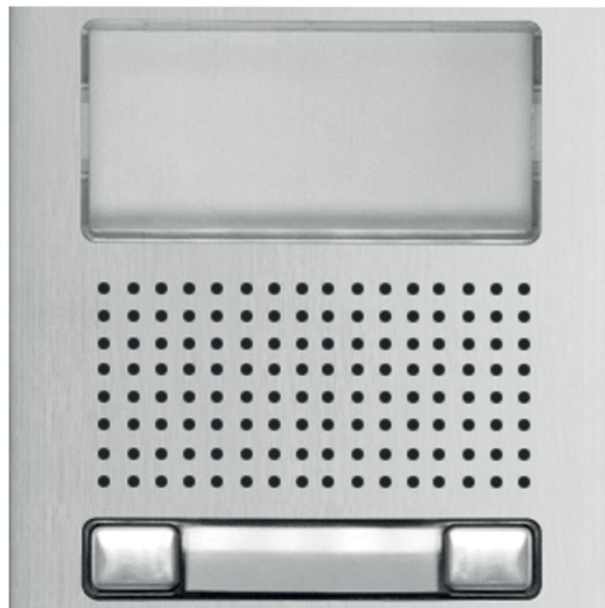

## Description et principales caractéristiques techniques

- Façades audio/vidéo en aluminium anodisé de 1.8 mm d'épaisseur
- Pour groupes audio/vidéo G2P ou GB2 et audio analogique 5 fils
- Fenêtre en polycarbonate

### Dimensions (mm) :

Dimensions (H x L x P) : 100 x 100 x 10