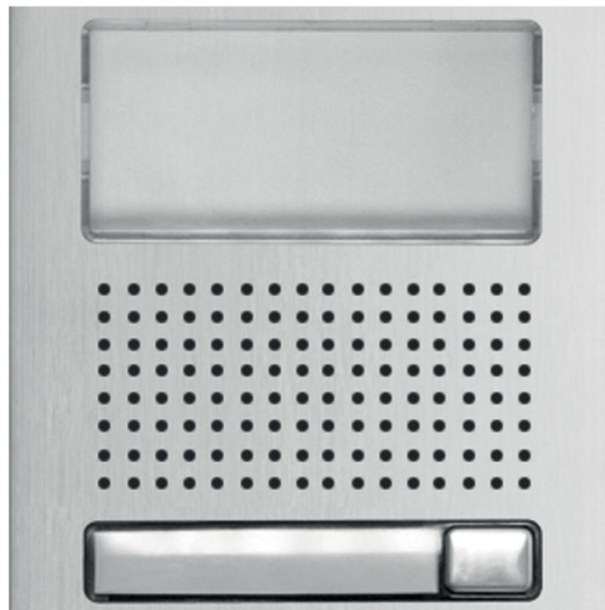

Description et principales caractéristiques techniques

- Façades audio/vidéo en aluminium anodisé de 1.8 mm d'épaisseur
- Pour groupes audio/vidéo G2P ou GB2 et audio analogique 5 fils
- Fenêtre en polycarbonate

EVICOM se réserve le droit de modifier sans préavis les caractéristiques des produits présentés. Document non contractuel

Dimensions (mm) :

Dimensions (H x L x P) : 100 x 100 x 10

Notice

Produits associés :

G EL 632/G2P

Groupe vidéo couleur BUS 2fils, caméra orientable 120°, norme handicap (G2P)

G EL 642/G2P

Groupe audio digital BUS 2 fils G2P, indications sonores/lumineuses (G2P)

G EL 632 GB2/B

Groupe vidéo couleur BUS 2fils, caméra orientable 105°, norme handicap (GB2)