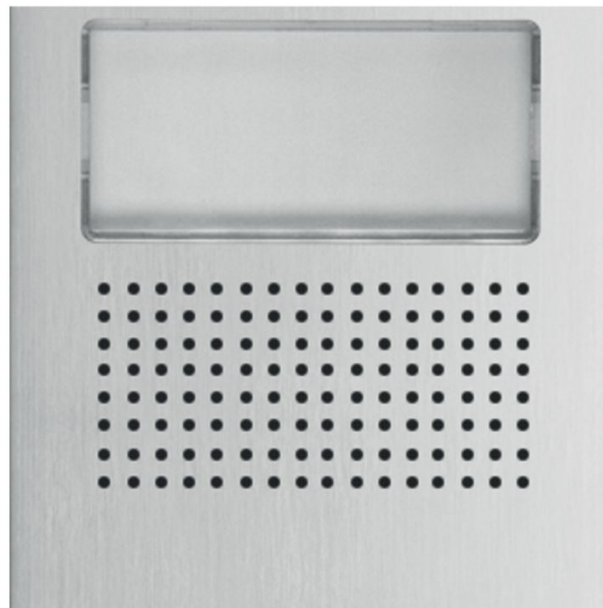

Description et principales caractéristiques techniques

- Façades audio/vidéo en aluminium anodisé de 1.8 mm d'épaisseur
- Pour groupes audio/vidéo BUS G2P ou GB2 et audio analogique 5 fils
- Fenêtre en polycarbonate

EVICOM se réserve le droit de modifier sans préavis les caractéristiques des produits présentés. Document non contractuel

Dimensions (mm) :

Dimensions (H x L x P) : 100 x 100 x 10

Notice

Produits associés :

G EL 632/G2P

Groupe vidéo couleur BUS 2fils, caméra orientable 120°, norme handicap (G2P)

G EL 642/G2P

Groupe audio digital BUS 2 fils G2P, indications sonores/lumineuses (G2P)

G EL 632 GB2/B

Groupe vidéo couleur BUS 2fils, caméra orientable 105°, norme handicap (GB2)