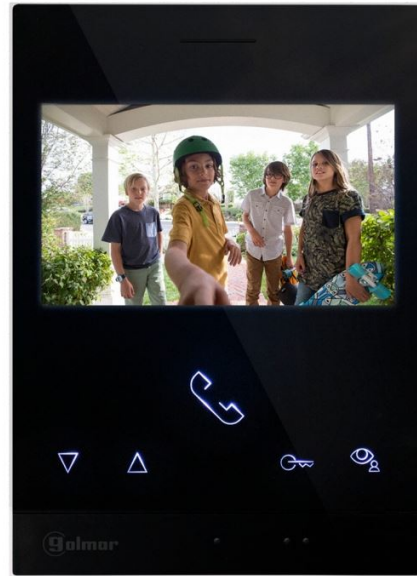

Description et principales caractéristiques techniques

- Moniteur vidéo mains-libres
- Façade en ABS noir avec écran couleur TFT de 4.3"
- Appel électronique avec sonnerie différenciée suivant le type d'appel : platine, palier ou intercom
- Appel palier
- Fonction Intercom entre postes dans un même logement
- Touches sensibles : décroché, ouvre-porte et touche additionnelle (activation 2ème ouverture et contact sec à la platine de rue)
- Réglage par menu OSD du volume d'appel, du contraste, de la luminosité et de l'exclusion d'appel (paramétrable)
- Indications lumineuses d'alimentation, de message et de coupure sonnerie
- Possibilité de sonnerie supplémentaire
- Fonction ouverture automatique (médecins, professions libérales,..)
- Programmation par Dip-Switch
- Câblage simplifié 2 fils non polarisés G2P
- Livré avec étrier ABS
- Compatible avec la plaque de propreté G MAC-ART

BUS 2 fils

 non Polarisés

Dimensions (mm) :

Dimensions (H x L x P) : 154 x 110 x 15

Notice

Avantages :

- Mains-libres
- Appel palier
- Fonction ouverture automatique
- Fonction Intercom

Produits associés :