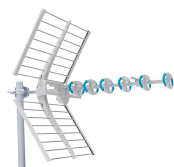

Code EAN : 3660555070377

Description et principales caractéristiques techniques

- Collier tire -fond Ø12
- Pointe en vrille
- longueur 15 cm
- 2 mâchoires

EVICOM se réserve le droit de modifier sans préavis les caractéristiques des produits présentés. Document non contractuel

Dimensions (mm) :

Dimensions (H x L x P) : 20 x 90 x 170

Produits associés :

B 50 044

Antenne FM omnidirectionnelle type Chaise

B 55 448/5G

Antenne 9 directeurs UHF avec filtre 5G VEKTOR

F CE 0001

Fixation simple à étriers type cheminée.

F MA 4020

Mât emboîtable de 2 m et diamètre 40 mm.

V 17 VATCA/100

Câble de distribution PVC blanc 6.8 mm classe A en 100 m