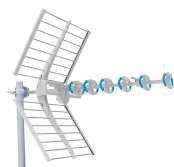

Description et principales caractéristiques techniques

- 1 paire de fixations murales acier en M
- Déport 45 cm

EVICOM se réserve le droit de modifier sans préavis les caractéristiques des produits présentés. Document non contractuel

Dimensions (mm) :

Dimensions (H x L x P) : 500 x 45 x 490

Produits associés :

B 50 044

Antenne FM omnidirectionnelle type Chaise

B 55 448/5G

Antenne 9 directeurs UHF avec filtre 5G VEKTOR

F CH 0860

Cheville fonte 4 segments M8, perçage 15mm

F MA 5015

Mât emboîtable de 1.5 m et diamètre 50 mm

V 17 PATCA/250

Câble de distribution PE noir 6.8 mm classe A en 250 m