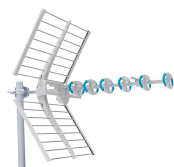

Description et principales caractéristiques techniques

- 1 paire de fixations murales en M
- Déport 25 cm

EVICOM se réserve le droit de modifier sans préavis les caractéristiques des produits présentés. Document non contractuel

Dimensions (mm) :

Dimensions (H x L x P) : 380 x 45 x 280

Produits associés :

B 50 044

Antenne FM omnidirectionnelle type Chaise

B 55 448/5G

Antenne 9 directeurs UHF avec filtre 5G VEKTOR

F CH 0860

Cheville fonte 4 segments M8, perçage 15mm

F MA 4020

Mât emboîtable de 2 m et diamètre 40 mm.

V 17 PATCA/100

Câble de distribution PE noir 6.8 mm classe A en 100 m