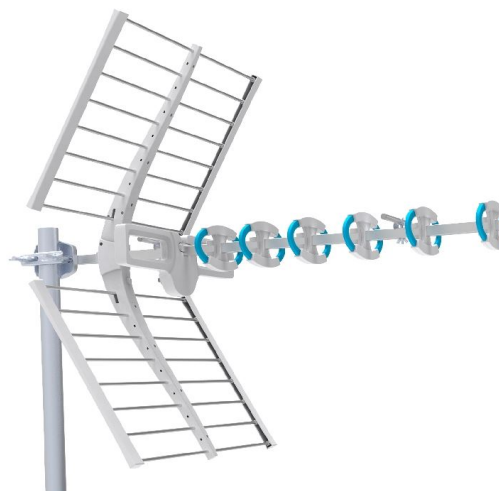

## Antenne UHF 9 directeurs VEKTOR (46 éléments prémontés)

- Gain : 16-18 dB
- Canaux 21-48 (avec filtre LTE 5G)
- Rapport A/V : 32 dB
- Connectique F

**Dimensions (mm) :**

Dimensions (H x L x P) : 760 x 620 x 930

**Notice****Avantages :**

- Antenne prémontée
- Livrée avec manchon d'étanchéité
- Dipôle étanche à la pluie
- Grande linéarité

**Utilisations :**

- Installation terrestre individuelle
- Installation terrestre collective

**Produits associés :****E KEV 252 R/5G**

Kit préamplificateur 25 dB + alimentation 24 Vcc 2 sorties

**F CE 0001**

Fixation simple à étriers type cheminée.

**F FE 0605**

Feuillard acier galvanisé, longueur 5 m .

**F MA 4015**

Mât emboîtable de 1.5 m et diamètre 40 mm

**V 17 VATCA/100**

Câble de distribution PVC blanc 6.8 mm classe A en 100 m