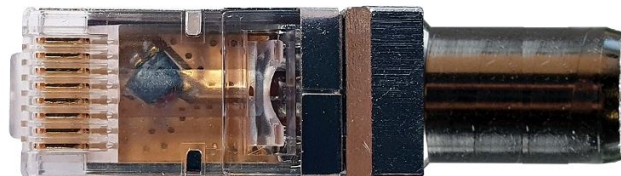

Code EAN : 3660555012742

Description et principales caractéristiques techniques

- Adaptateur RJ45 vers IEC mâle Balun
- Permet de brancher une TV à un réseau de distribution par câble Ethernet à partir du coffret de communication, et après traitement du signal coaxial.

EVICOM se réserve le droit de modifier sans préavis les caractéristiques des produits présentés. Document non contractuel

Dimensions (mm) :

Dimensions (H x L x P) : 10 x 40 x 10

Avantages :

- Adaptateur Balun
- Blindé

Utilisations :

- Relier une TV à un réseau de distribution TNT par câble Ethernet (grade 2TV)

Produits associés :**N COR BAL/IEC200**

Cordon BALUN RJ 45 /IEC mâle (Long: 2 mètres)

**N COR IEC2/B**

Cordon IEC- 9.52 mm mâle/femelle - 2 mètres sous carton